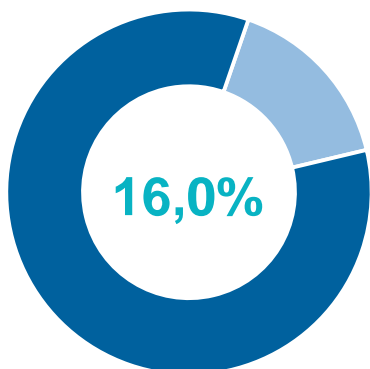

26 МАЯ ДЕНЬ РОССИЙСКОГО ПРЕДПРИНИМАТЕЛЬСТВА

Доля малого и среднего предпринимательства в ВРП Оренбургской области за 2021 год

Количество хозяйствующих субъектов малого предпринимательства¹⁾ единиц

Количество замещённых рабочих мест на малых предприятиях²⁾ в 2022 году в % к итогу